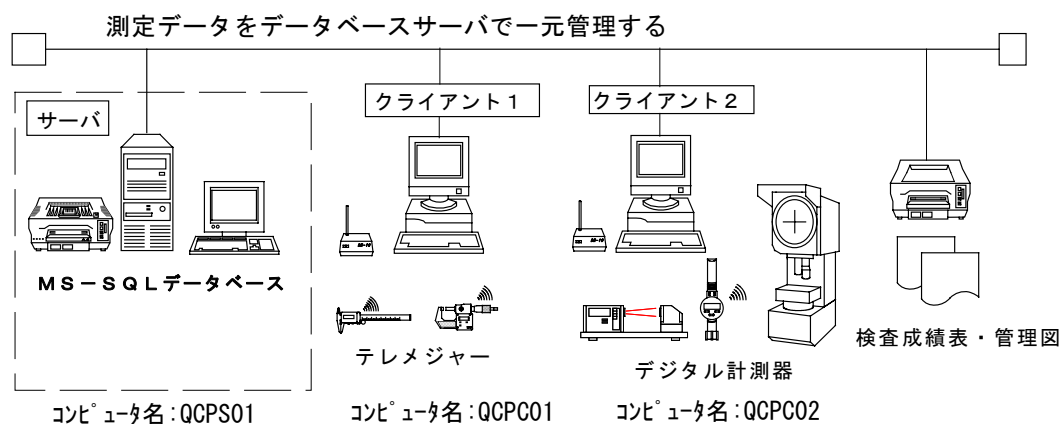

## ■ 『QCプロCS』の基本的な構成

『QCプロCS』は、5つのグループから構成されています。

- ① 品質管理ソフト『QCプロCS』を採用するクライアント・パソコン
- ② 『QCプロCS』の測定データを管理するデータベースサーバ
- ③ パソコンへ測定データを転送する、無線データ受信機またはダイレクト入力機器
- ④ 検査で使用する各種の発信器付デジタル測定機器