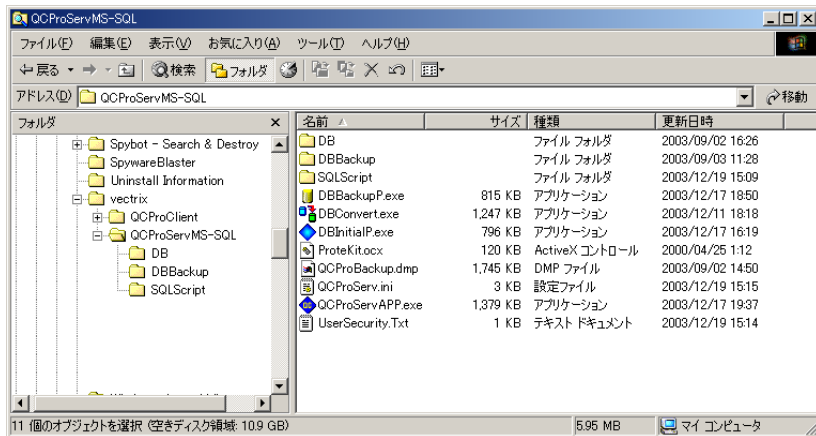

ファイル名	プログラムの内容
DBBackupP.exe	データベースのバックアッププログラム
DBConvert.exe	データ変換プログラム
DBInitialP.exe	データベース初期化プログラム（管理者用）
ProteKit.ocx	システムが使用しているプログラム
QCProBackup.dmp	バックアップで作成したDBバックアップデータ（管理者用）
QCProServ.ini	システム環境設定ファイル
QCProServ_APP.exe	「QCプロ」のサーバソフト
UserSecurity.Txt	ユーザ別機能制限設定ファイル