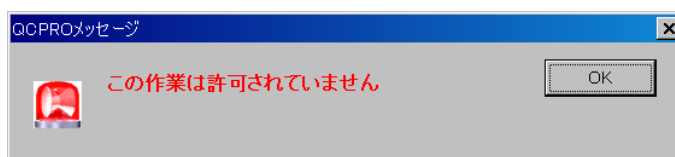

■ 「QCプロCS」のセキュリティ

「QCプロCS」クライアントを安心して使うために、3種類のセキュリティ機能を設定しています。

「Windows2000サーバ」のセキュリティ機能、「QCプロCS」サーバによるユーザ別機能制限機能と「SQL Server」のセキュリティ機能で「QCプロCS」クライアントからデータベースへのアクセス許可を行っています。

■ 「QCプロCS」クライアントのユーザ別の機能制限

「QCプロ」クライアントの様々な機能をユーザ毎にアクセス許可・不許可の設定を行うには、「ユーザ別機能制限設定(W)」を使用します。

右クリックで
メニューを表示する

クライアント接続情報(I)	Ctrl+M
DB接続設定(U)	Ctrl+D
クライアント接続設定(V)	Ctrl+C
ユーザ別機能制限設定(W)	Ctrl+U
ライセンス登録(X)	Ctrl+L
バージョン情報(Y)	Ctrl+V
終了(Z)	Ctrl+X

◆ ユーザ別機能制限設定画面

ユーザ	パスワード	優先度	製品登録	製品登録	製品修正	製品削除	ロット選択	ロット登録	ロット修正	ロット削除	ロット複写	規格編集	印刷	ファイル保存
satoh	satoh	中	☒	☒	☒	☒	☒	☒	☒	☒	☒	☒	☒	☒
harada	harada	中	☒	☒	☒	☒	☒	☒	☒	☒	☒	☒	☒	☒
shimozaki	shimozaki	中	☒	☒	☒	☒	☒	☒	☒	☒	☒	☒	☒	☒
ueno	ueno	中	☒	☒	☒	☒	☒	☒	☒	☒	☒	☒	☒	☒
naeai	naeai	中	☒	☒	☒	☒	☒	☒	☒	☒	☒	☒	☒	☒
nakazono	nakazono	中	☒	☒	☒	☒	☒	☒	☒	☒	☒	☒	☒	☒
konagai	konagai	中	☒	☒	☒	☒	☒	☒	☒	☒	☒	☒	☒	☒
kawahara	kawahara	中	☒	☒	☒	☒	☒	☒	☒	☒	☒	☒	☒	☒
shirahama	shirahama	中	☒	☒	☒	☒	☒	☒	☒	☒	☒	☒	☒	☒
matsushige	matsushige	中	☒	☒	☒	☒	☒	☒	☒	☒	☒	☒	☒	☒
qcpc001	qcpc001	中	☒	☒	☒	☒	☒	☒	☒	☒	☒	☒	☒	☒

機能制限リストに登録されていないユーザは、すべての機能が無効になります。

QCclientForm

サーバー設定 |

認証設定

ユーザ名: qcpc001

パスワード: *****

サーバー設定

サーバー名	IPアドレス	ポート番号	
☐ 1	QCps001	192.168.0.251	53800
☒ 2	QCps001	192.168.0.251	53804
☐ 3			0
☐ 4			0
☐ 5	ペクトリックス	192.244.203.3E	53800

OK   キャンセル

「ユーザ別機能性現設定」で登録した
「ユーザ」、「パスワード」を入力する

自分に許可されていない機能を使おうとしたユーザは、下記のメッセージが表示されます。