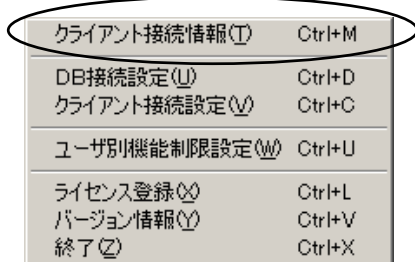

OK      キャンセル

「ユーザ別機能性現設定」で登録した  
「ユーザ」、「パスワード」を入力する

自分に許可されていない機能を使おうとしたユーザは、下記のメッセージが表示されます。

## ■ 「QCプロCS」のその他の機能

「QCプロCS」サーバに運用を円滑に行うため、様々な機能があります。これらの設定された機能は、タストレイの「QCプロCS」サーバのアイコンを右クリックして確認できます。

- クライアント接続情報を表示する

現在「QCプロCS」サーバに接続中のクライアントを一覧表示します。

No	ユーザ名	パスワード	優先順位	端末ID	IPアドレス	接続開始時間	受信内容	処理状況	状態	受信回数	接続タイムアウト
1	matsushige	matsushige	中	1	192.168.0.25	2003/02/13 16:47:35	規格問合せ要求	処理終了	正常	12	1172